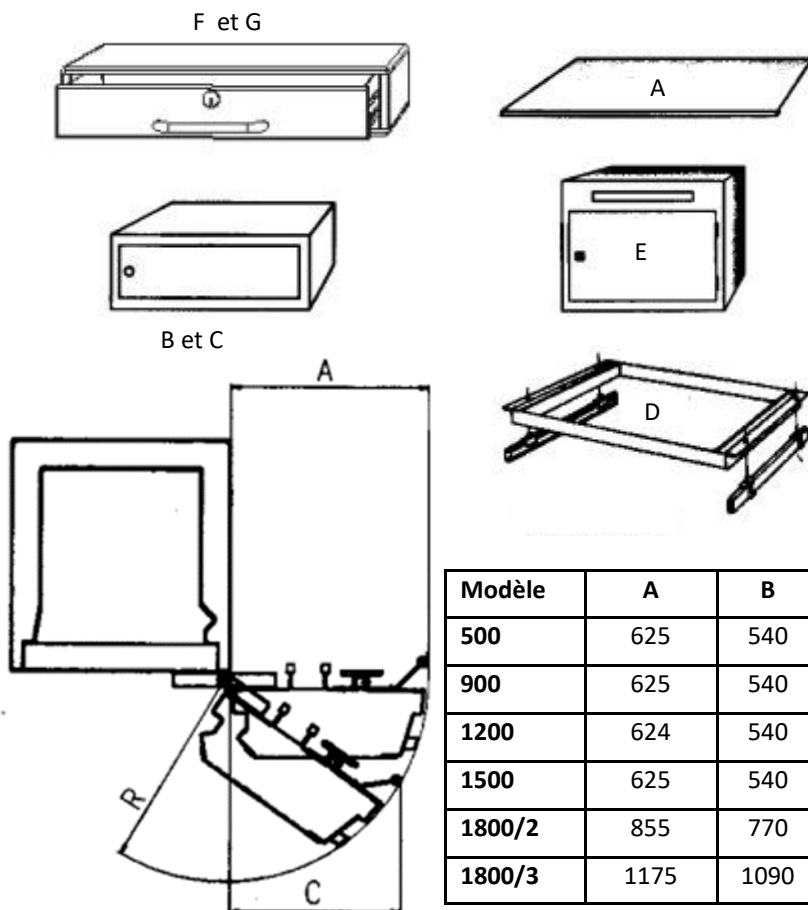

## Poids et mesure

Voir au verso

## Finition

RAL 9010 blanc pur, avec panneau de commande assorti.

BJÄRSTÅL

Modèle	900	1200	1500	1800/2	1800/3
<b>Dimensions extérieurs (mm)</b>					
Hauteur	1260	1560	1860	2180	2180
Largeur	760	760	760	990	1310
Profondeur*	770	770	770	910	910
<b>Dimensions intérieurs (mm)</b>					
Hauteur	900	1200	1500	1820	1820
Largeur	500	500	500	730	1050
Profondeur	400	400	400	540	540
Volume (l)	180	240	300	717	1032
<b>Poids kg</b>					
	1500	1850	2200	3500	4400
<b>Aménagement intérieur standard</b>					
	2 étagères	2 étagères	3 étagères	3 étagères	3 étagères
* Hauteur extérieure incluant une socle de 100 mm ** Profondeur extérieur + poignée 55 mm					

Aménagement intérieur	Hauteur ext.
A : Etagère	-
B : Compartiment intérieur verrouillable	155
C : Compartiment intérieur verrouillable	355
D : Cadre coulissant pour dossiers suspendus	-
E : Compartiment intérieur de haute sécurité en tôle d'acier 4 mm. Verrouillable	420
F : Tiroir verrouillable	155
G : Tiroir verrouillable	355