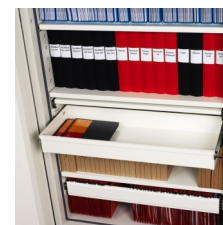

Le prix comprend la livraison sur palette niveau rue ou à quai en France métropolitaine.

Etagère : disposez vos boîtes d'archives et vos classeurs A4 ou **suspendez vos dossiers** sous les étagères (sauf la SA 990)

Compartiment avec fermeture à clés : documents personnels à l'abri des regards indiscrets.

Tablette de consultation : permet de consulter immédiatement un dossier.

Possibilité de mettre un **tiroir coulissant**.