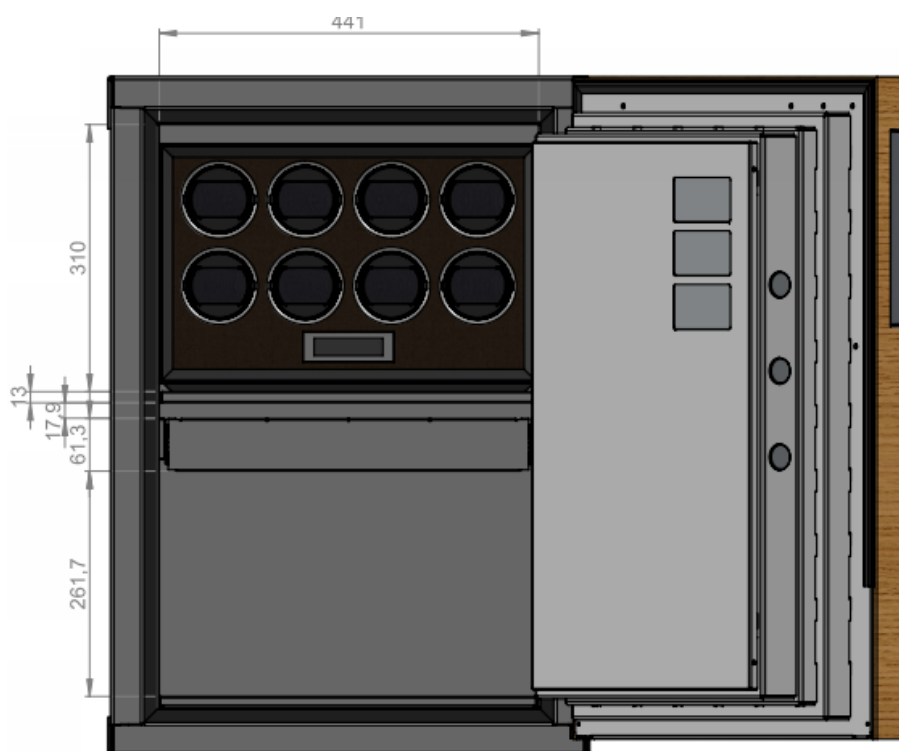

E2-508 avec remontoir et 1 tiroir