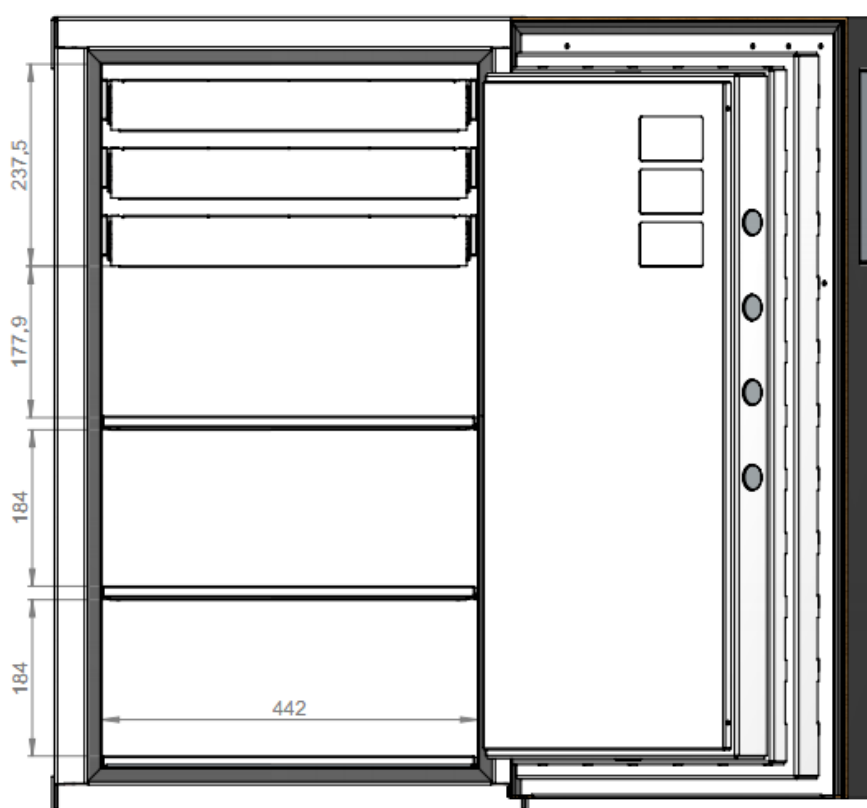

E3-509 avec 3 tiroirs et 3 étagères