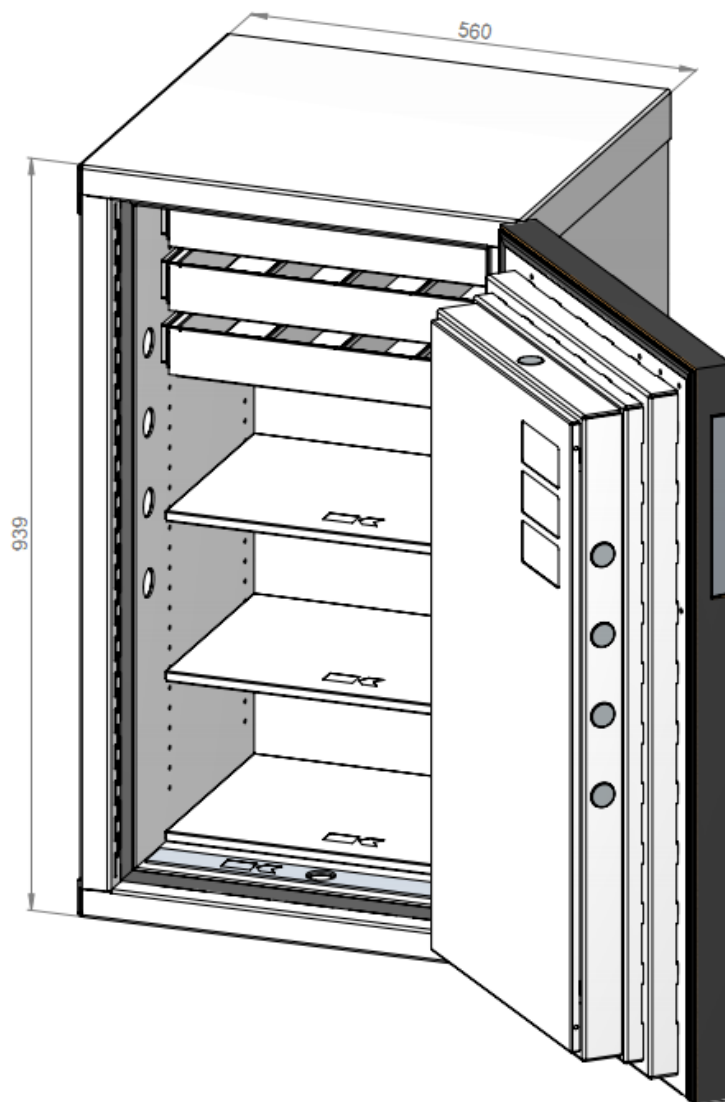

E3-509 avec 3 tiroirs et 3 étagères