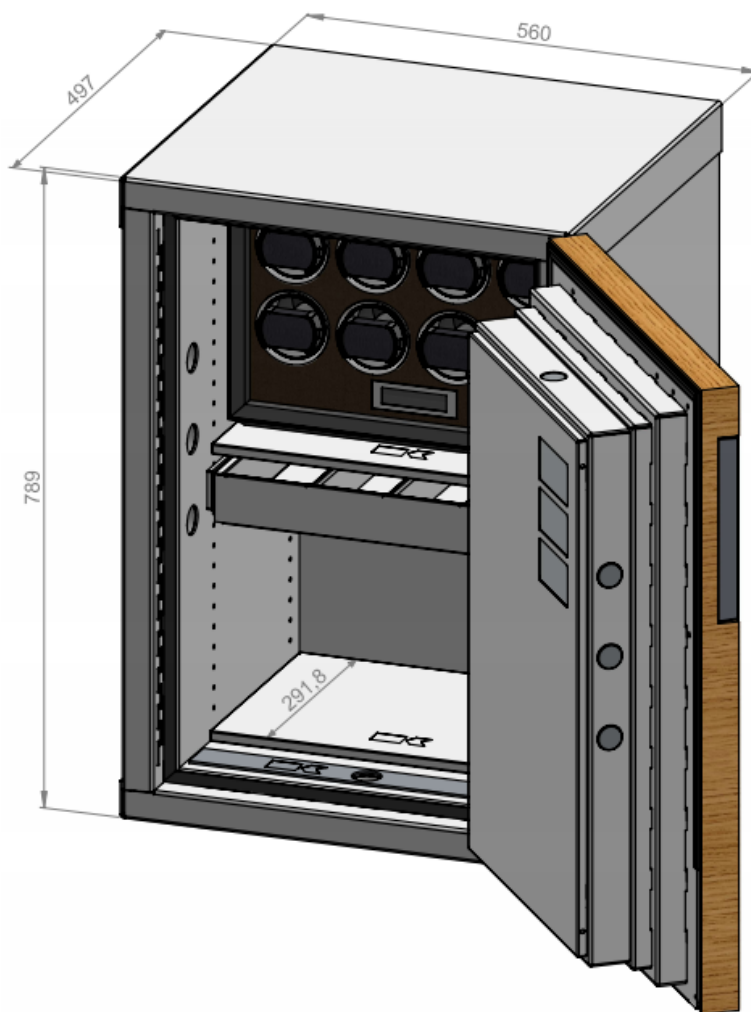

KASO®

Peut être modifié sans préavis

BJARSTAL
5 rue de la prairie
77700 Bailly-Romainvilliers
France
+33 (0)1 60 04 11 00
info@bjarstal.com

E3-509

Remontoir - block tiroirs en bois - étagère en verre

E2-508 avec remontoir et 1 tiroir