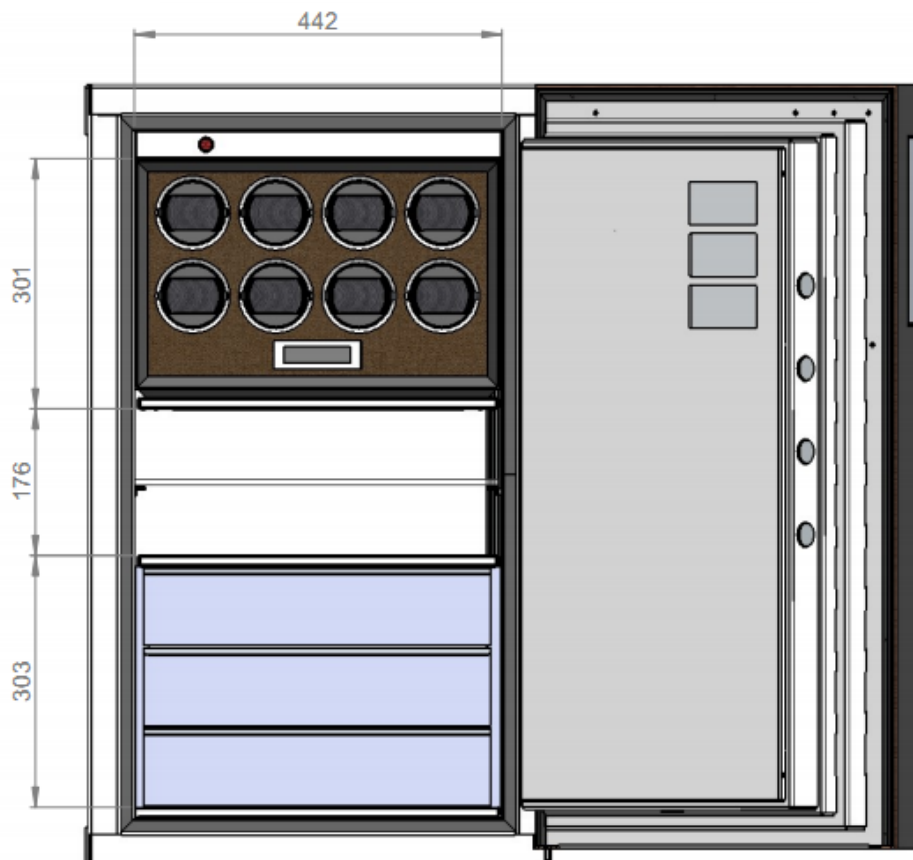

Caractéristiques techniques de la gamme E-500

	E2-507	E3-507	E2-508	E3-508	E2-509	E3-509
Externe						
hauteur, mm	610		790		940	
largeur, mm	560		560		560	
profondeur, mm	565		565		565	
Interne						
hauteur, mm	490		670		820	
largeur, mm	440		440		440	
volume, l	68		94		114	
poids, kg	200	230	240	280	300	340

KASO®

Peut être modifié sans préavis

BJARSTAL
5 rue de la prairie
77700 Bailly-Romainvilliers
France
+33 (0)1 60 04 11 00
info@bjarstal.com

E3-509

Remontoir - block tiroirs en bois - étagère en verre

E2-508 avec remontoir et 1 tiroir