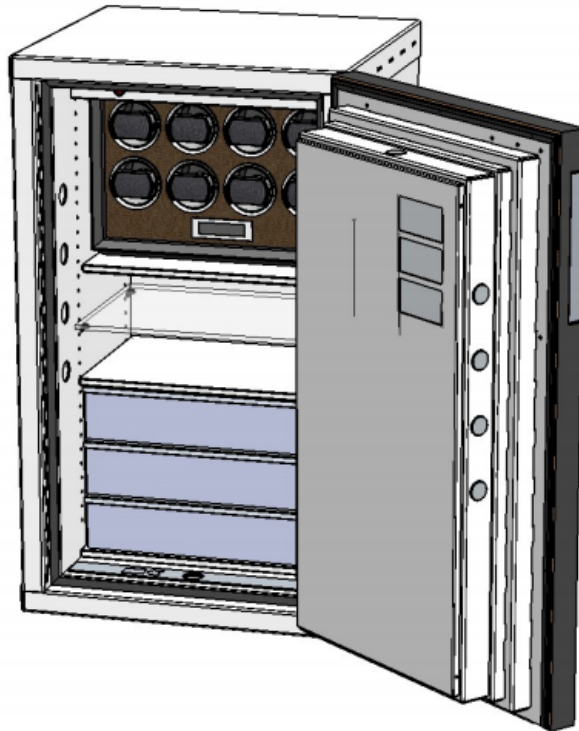

KASO®

Peut être modifié sans préavis

BJARSTAL
5 rue de la prairie
77700 Bailly-Romainvilliers
France
+33 (0)1 60 04 11 00
info@bjarstal.com

E3-509

Remontoir - block tiroirs en bois - étagère en verre

E2-508 avec remontoir et 1 tiroir